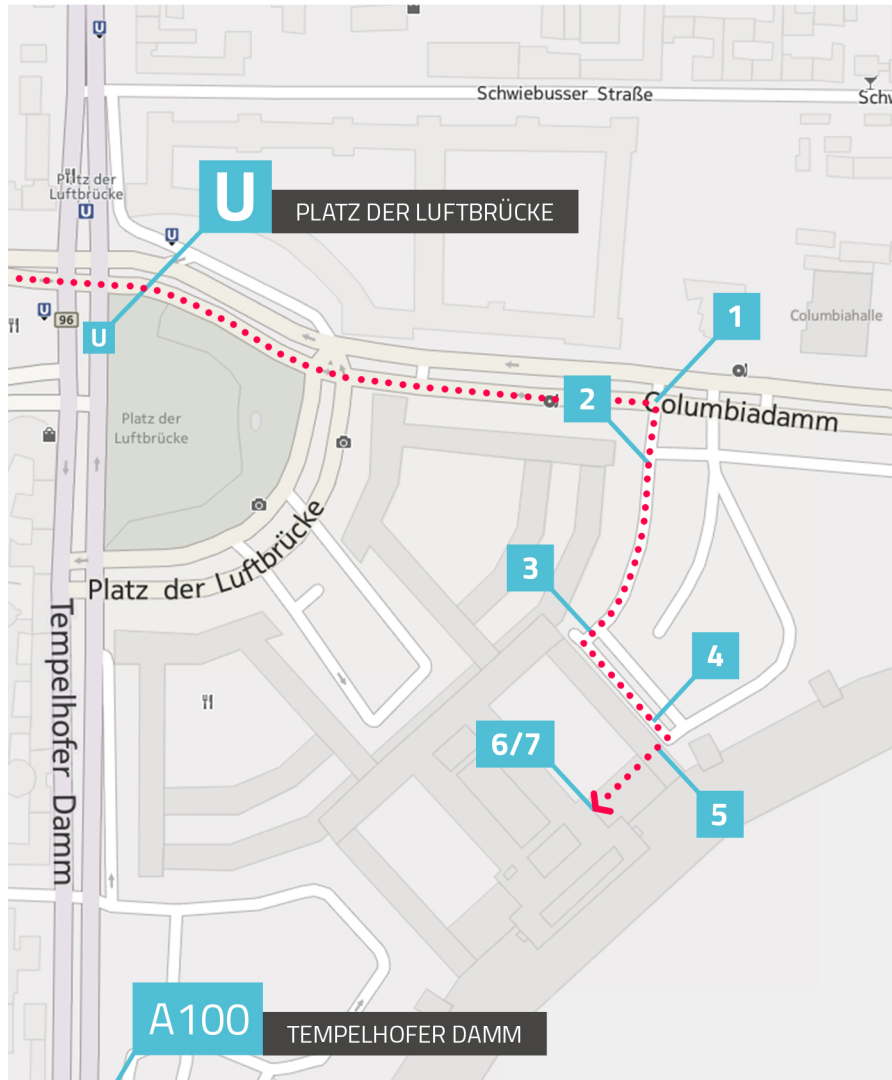

Wegbeschreibung Haupteingang

1 Zufahrt über Columbiadamm 10 (Erste Zufahrt nach Platz der Luftbrücke). Rechts halten.

2 An der Schranke ein Ticket ziehen, das kann in unserem Frontoffice entwertet werden.

3 Der Straße folgen. An der Einmündung links abbiegen.

4 Auf das Gebäude zufahren, davor rechts abbiegen.

5 Durch die Tordurchfahrt fahren. Dahinter rechts befinden sich drei Exozet-Besucherparkplätze.

6 Den linken Eingang benutzen. Die Klingel befindet sich an der Metallsäule.

7 Zweimal die mittlere Taste betätigen. Nach dem Öffnen den Aufzug hinten links in die 7. Etage nutzen.

Willkommen bei Exozet!

Platz der Luftbrücke 4-6  12101 Berlin

Telefon: +49 30 24 65 600