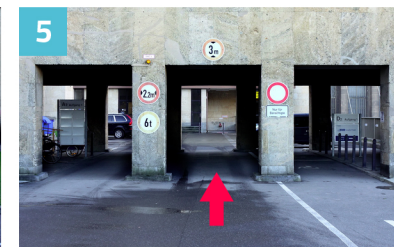

Wegbeschreibung Haupteingang

1 Zufahrt über Columbiadamm 10 (Erste Zufahrt nach Platz der Luftbrücke). Rechts halten.

2 An der Schranke ein Ticket ziehen, das kann in unserem Frontoffice entwertet werden.

3 Der Straße folgen. An der Einmündung links abbiegen.

4 Auf das Gebäude zufahren, davor rechts abbiegen.

5 Durch die Tordurchfahrt fahren. Dahinter rechts befinden sich drei Exozet-Besucherparkplätze.

6 Den linken Eingang benutzen. Die Klingel befindet sich an der Metallsäule.